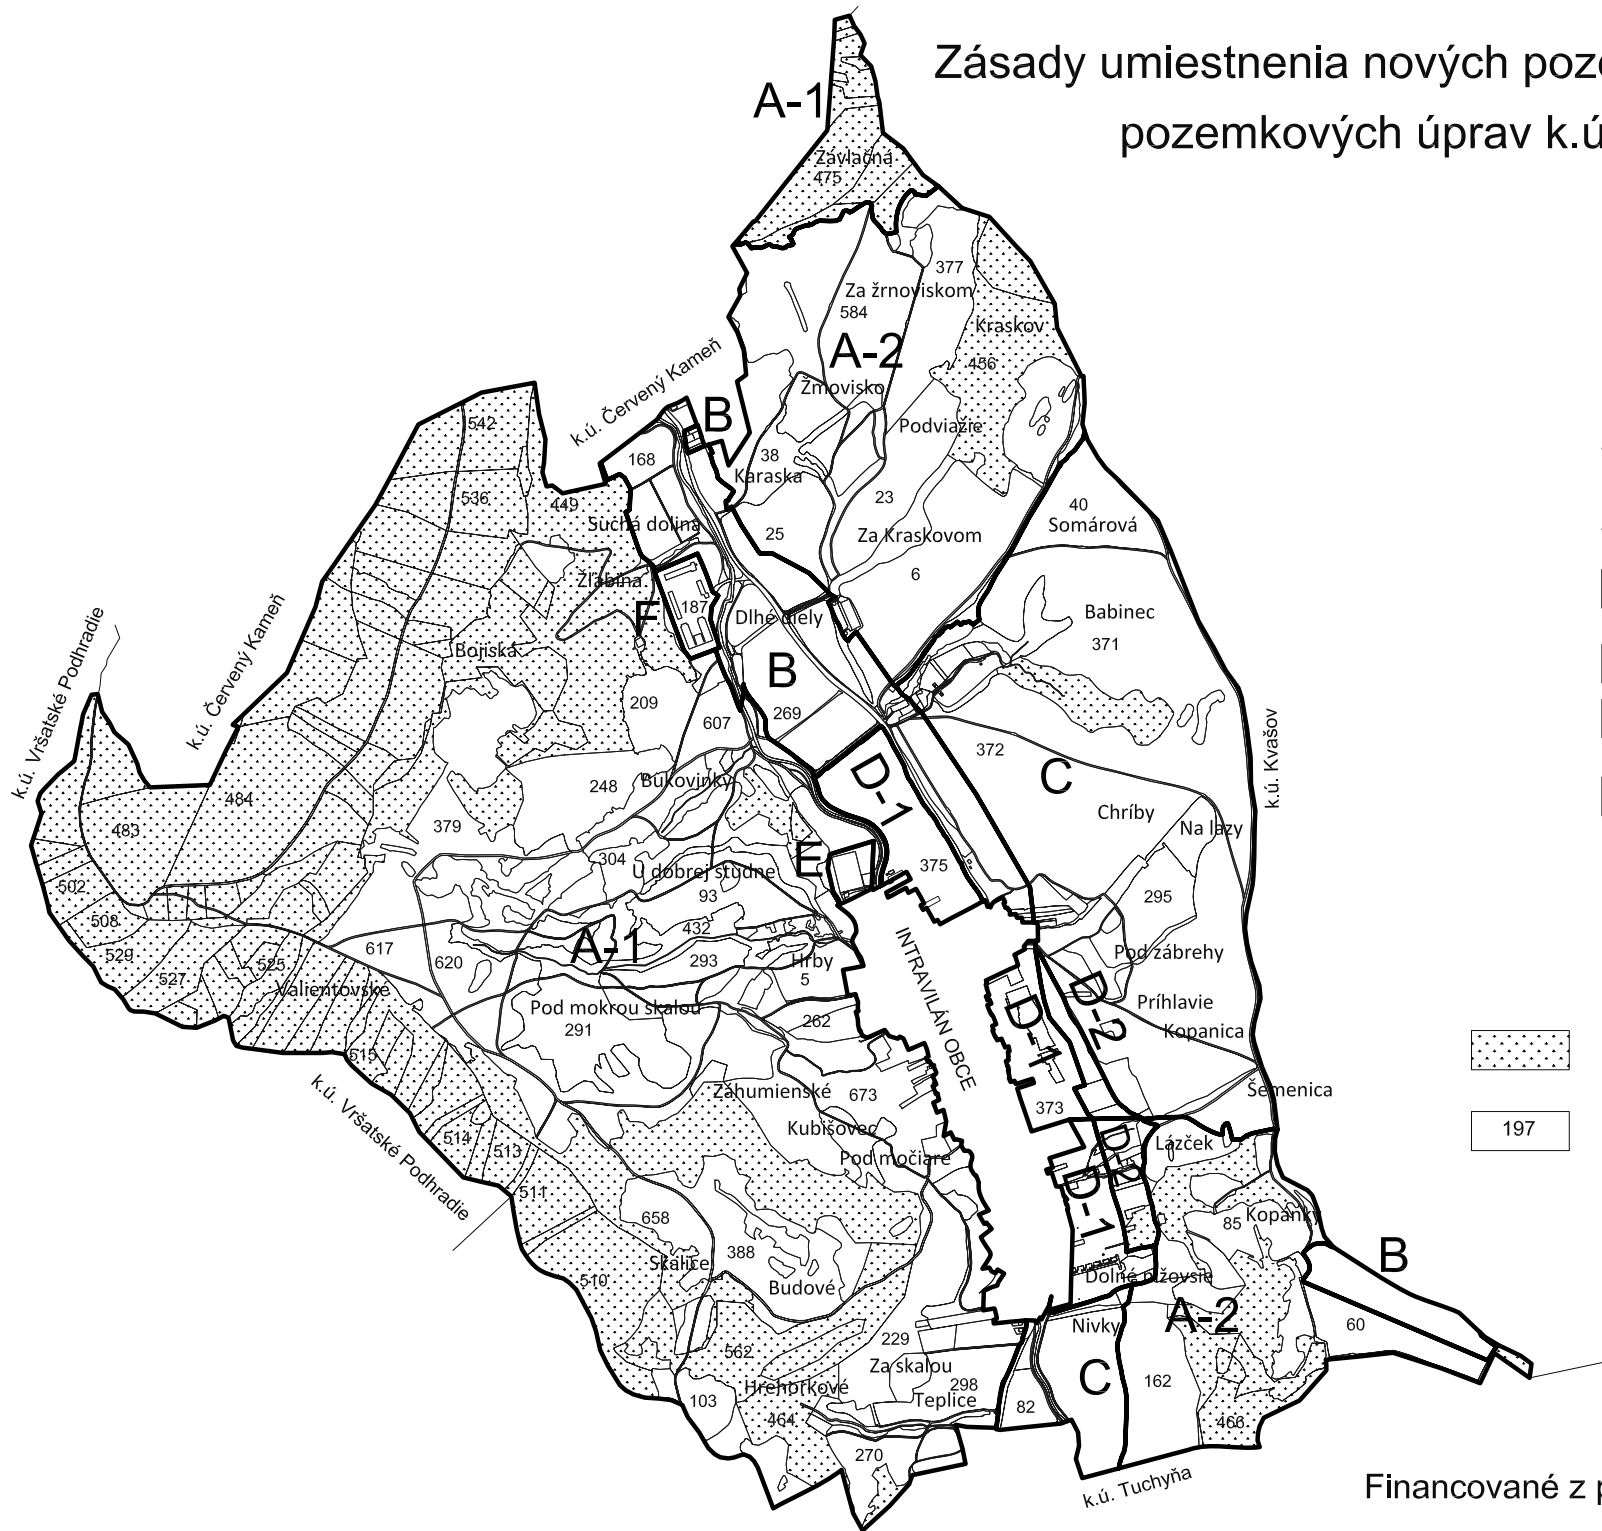

Zásady umiestnenia nových pozemkov v obvode projektu pozemkových úprav k.ú. Mikušovce pri Pruskom

LEGENDA:

- projektové bloky
- A-1** CHKO - Biele Karpaty
- A-2**
- B,C** s vysokou hodnotou pozemkov (BPEJ)
- D-1** s vyšším významom
- D-2** s vyšším významom
- E** s vyšším významom - VZO-IHRISKO
- F** areál PD Pruské